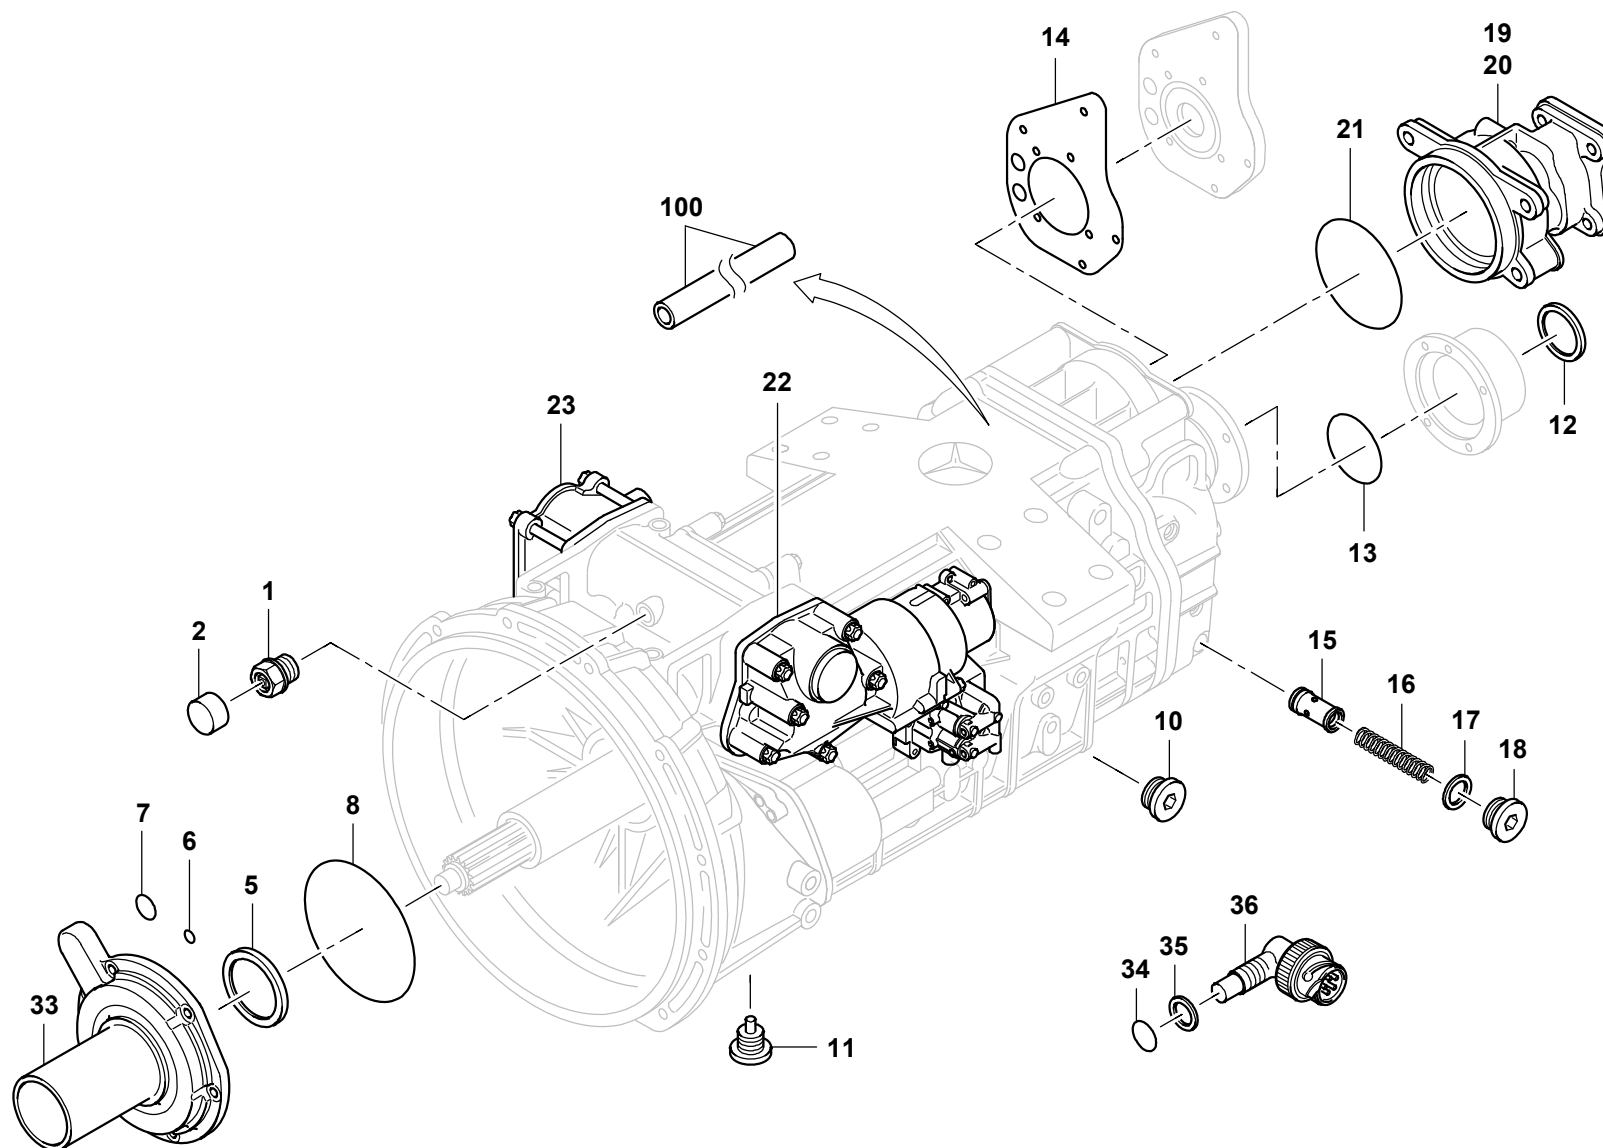

GROVE

AUTOMATIKGETRIEBE
AUTOMATIC GEAR

BILDTAFEL
PICTORIAL DISPLAY

12.15

3327262-ETL K

1/2

GMK 4100
BE 504
G 631

GROVE

AUTOMATIKGETRIEBE
AUTOMATIC GEAR

BILDTAFEL
PICTORIAL DISPLAY

12.15

3327262-ETL K

2/2

GMK 4100
BE 504
G 631